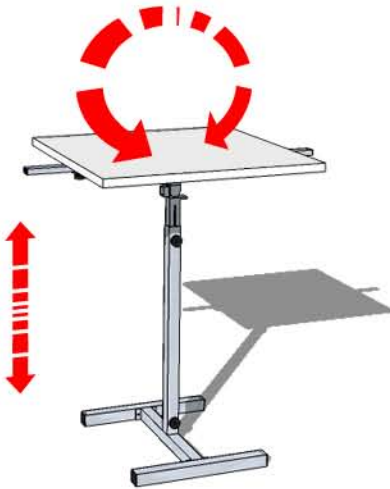

Canveo® is een gedeponeerd Benelux merk onder het nummer 1197561.

Roteerbaar over 186 graden,
ook te gebruiken als (teken)tafel

Hoogte mét
wieltjes 110 cm

Geschikt voor canvas evenals paneel door de
vorm van de houders.

Ook geschikt voor meerdere
cavassen/panelen
(vereist extra set houders)

De randen van je (3D) canvas blijven
vrij om te beschrijven

Verstelbaar in de hoogte
over 55 cm
Weinig moeite dankzij
inwendige veer