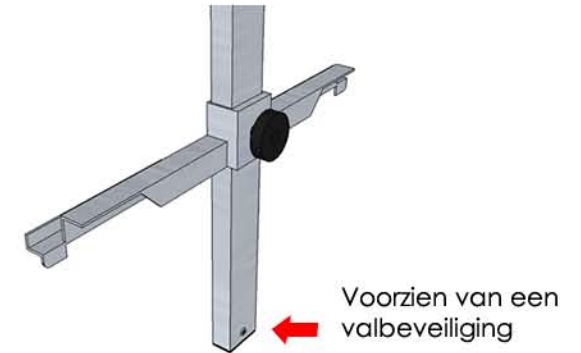

Canveo® is een gedeponeerd Benelux merk onder het nummer 1197561.

Roteerbaar over 186 graden,
ook te gebruiken als (teken)tafel

Hoogte mét
wieltjes 110 cm

Geschikt voor canvas evenals paneel door de
vorm van de houders.

Ook geschikt voor meerdere
cavassen/panelen
(vereist extra set houders)

De randen van je (3D) canvas blijven
vrij om te beschrijven

Verstelbaar in de hoogte
over 55 cm
Weinig moeite dankzij
inwendige veer