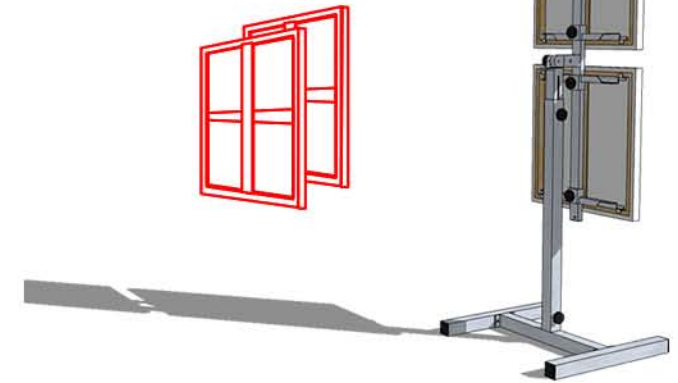

Canveo® is een gedeponeerd Benelux merk onder het nummer 1197561.

Roteerbaar over 186 graden,
ook te gebruiken als (teken)tafel

Hoogte mét
wieltjes 110 cm

Geschikt voor canvas evenals paneel door de
vorm van de houders.

Ook geschikt voor meerdere
cavassen/panelen
(vereist extra set houders)

De randen van je (3D) canvas blijven
vrij om te beschrijven

Verstelbaar in de hoogte
over 55 cm
Weinig moeite dankzij
inwendige veer