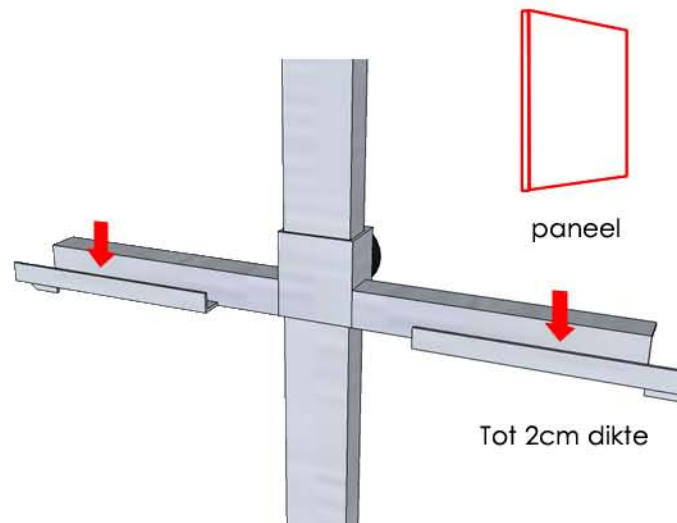

Canveo® is een gedeponeerd Benelux merk onder het nummer 1197561.

Roteerbaar over 186 graden,
ook te gebruiken als (teken)tafel

Hoogte mét
wieltjes 110 cm

Geschikt voor canvas evenals paneel door de
vorm van de houders.

Ook geschikt voor meerdere
cavassen/panelen
(vereist extra set houders)

De randen van je (3D) canvas blijven
vrij om te beschrijven

Verstelbaar in de hoogte
over 55 cm
Weinig moeite dankzij
inwendige veer