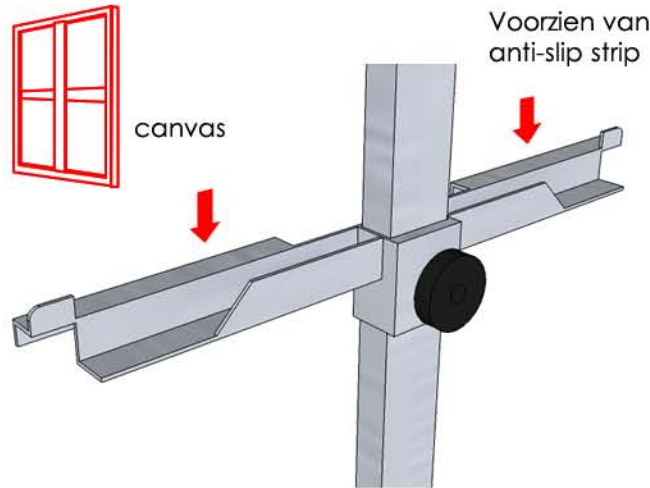

Canveo® is een gedeponeerd Benelux merk onder het nummer 1197561.

Roteerbaar over 186 graden,
ook te gebruiken als (teken)tafel

Hoogte mét
wieltjes 110 cm

Geschikt voor canvas evenals paneel door de
vorm van de houders.

Ook geschikt voor meerdere
cavassen/panelen
(vereist extra set houders)

De randen van je (3D) canvas blijven
vrij om te beschrijven

Verstelbaar in de hoogte
over 55 cm
Weinig moeite dankzij
inwendige veer